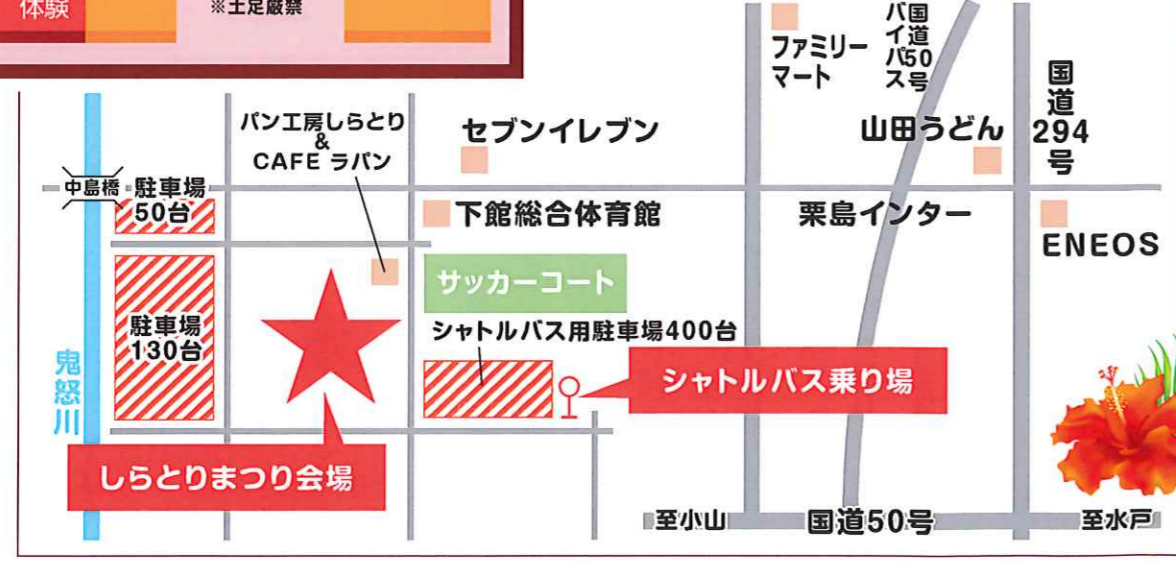

カフェラパン前

時間	内容	団体名
9:30~	アコースティックステージ	しもつま3高 音楽部

10日(日) まごころステージ (特養芝生敷地内)

時間	内容	団体名
9:15~	バンド演奏	ザ・ムーブメンツ
9:40~	桜魁ステージ(お笑い芸人等)	桜魁
10:25~	キッズダンス	chiku saint
10:50~	和太鼓演奏	和太鼓 鼓幸
11:15~	吹奏楽演奏	関城中学校
11:45~	セレモニー	実行委員会
12:00~	男性アイドルショー	ネバーギブアップ
13:00~	阿波踊り	南越谷阿波踊り帆波衣連
13:25~	管弦楽部演奏	下館西中学校
13:50~	ストリートダンス	DANCE STUDIO RIZE
14:20~	お囃子披露	下町お囃子会
14:45~	和太鼓演奏	しらとりふれあい太鼓
15:00~	大抽選会	実行委員会

カフェラパン前

時間	内容	団体名
9:30~	アコースティックステージ	しもつま3高 音楽部

ハワイアンステージ (ハワイアンデイ内ステージ)

時間	内容	団体名
9:30~	大正琴演奏	大正琴 琴修会
10:00~	ギター弾き語り	こあくつ
10:25~	フラダンス・大道芸	レククラブ豊遊会
10:50~	園児お遊戯発表	橋保保育園
11:05~	二胡演奏	県西二胡遊会
11:30~	キッズダンス	eキッズリンク
11:55~	お遊戯発表(Y・M・C・A)	認定こども園なかだて
12:10~	合唱	五所小学校
12:25~	ハーモニカ演奏	関城ハーモニカクラブ
12:50~	日本舞踊	どんぐり会
13:15~	昭和歌謡&ダンス	斬波
13:50~	フラダンス	ハイビスカス
14:15~	劇・賛美歌	下館グローリーチャペル
14:35~	ジャズ演奏	下館工業ジャズバンド

※時間は変更になる場合があります。

ハワイアンステージ (ハワイアンデイ内ステージ)

時間	内容	団体名
9:15~	バンド演奏	AJEXwithTakuya
10:00~	よさこいソーラン	女方華の舞い
10:15~	演歌歌手ショー	ゆうき男
10:40~	ダンス(バプリカ)	放課後等デイサービス
10:50~	演歌歌手ショー	藤井ゆみこ たかみ値
11:25~	フラダンス	レファ・フラ
11:45~	日本舞踊	ひまわり会
12:10~	桜魁ステージ(お笑い芸人等)	桜魁
13:05~	演歌歌手ショー	藤井ゆみこ たかみ値
13:40~	フラダンス	柳田フラスタジオ
14:05~	演歌歌手ショー	千葉一夫
14:40~	阿波踊り	南越谷阿波踊り帆波衣連

# 会場MAP

2019  
**しらとりまつり**  
 Shiratori Festival  
 Shiratori Festival map

※掲載写真は一部イメージとなります。

※土足厳禁

喫煙所

特別養護老人ホーム  
しらとり