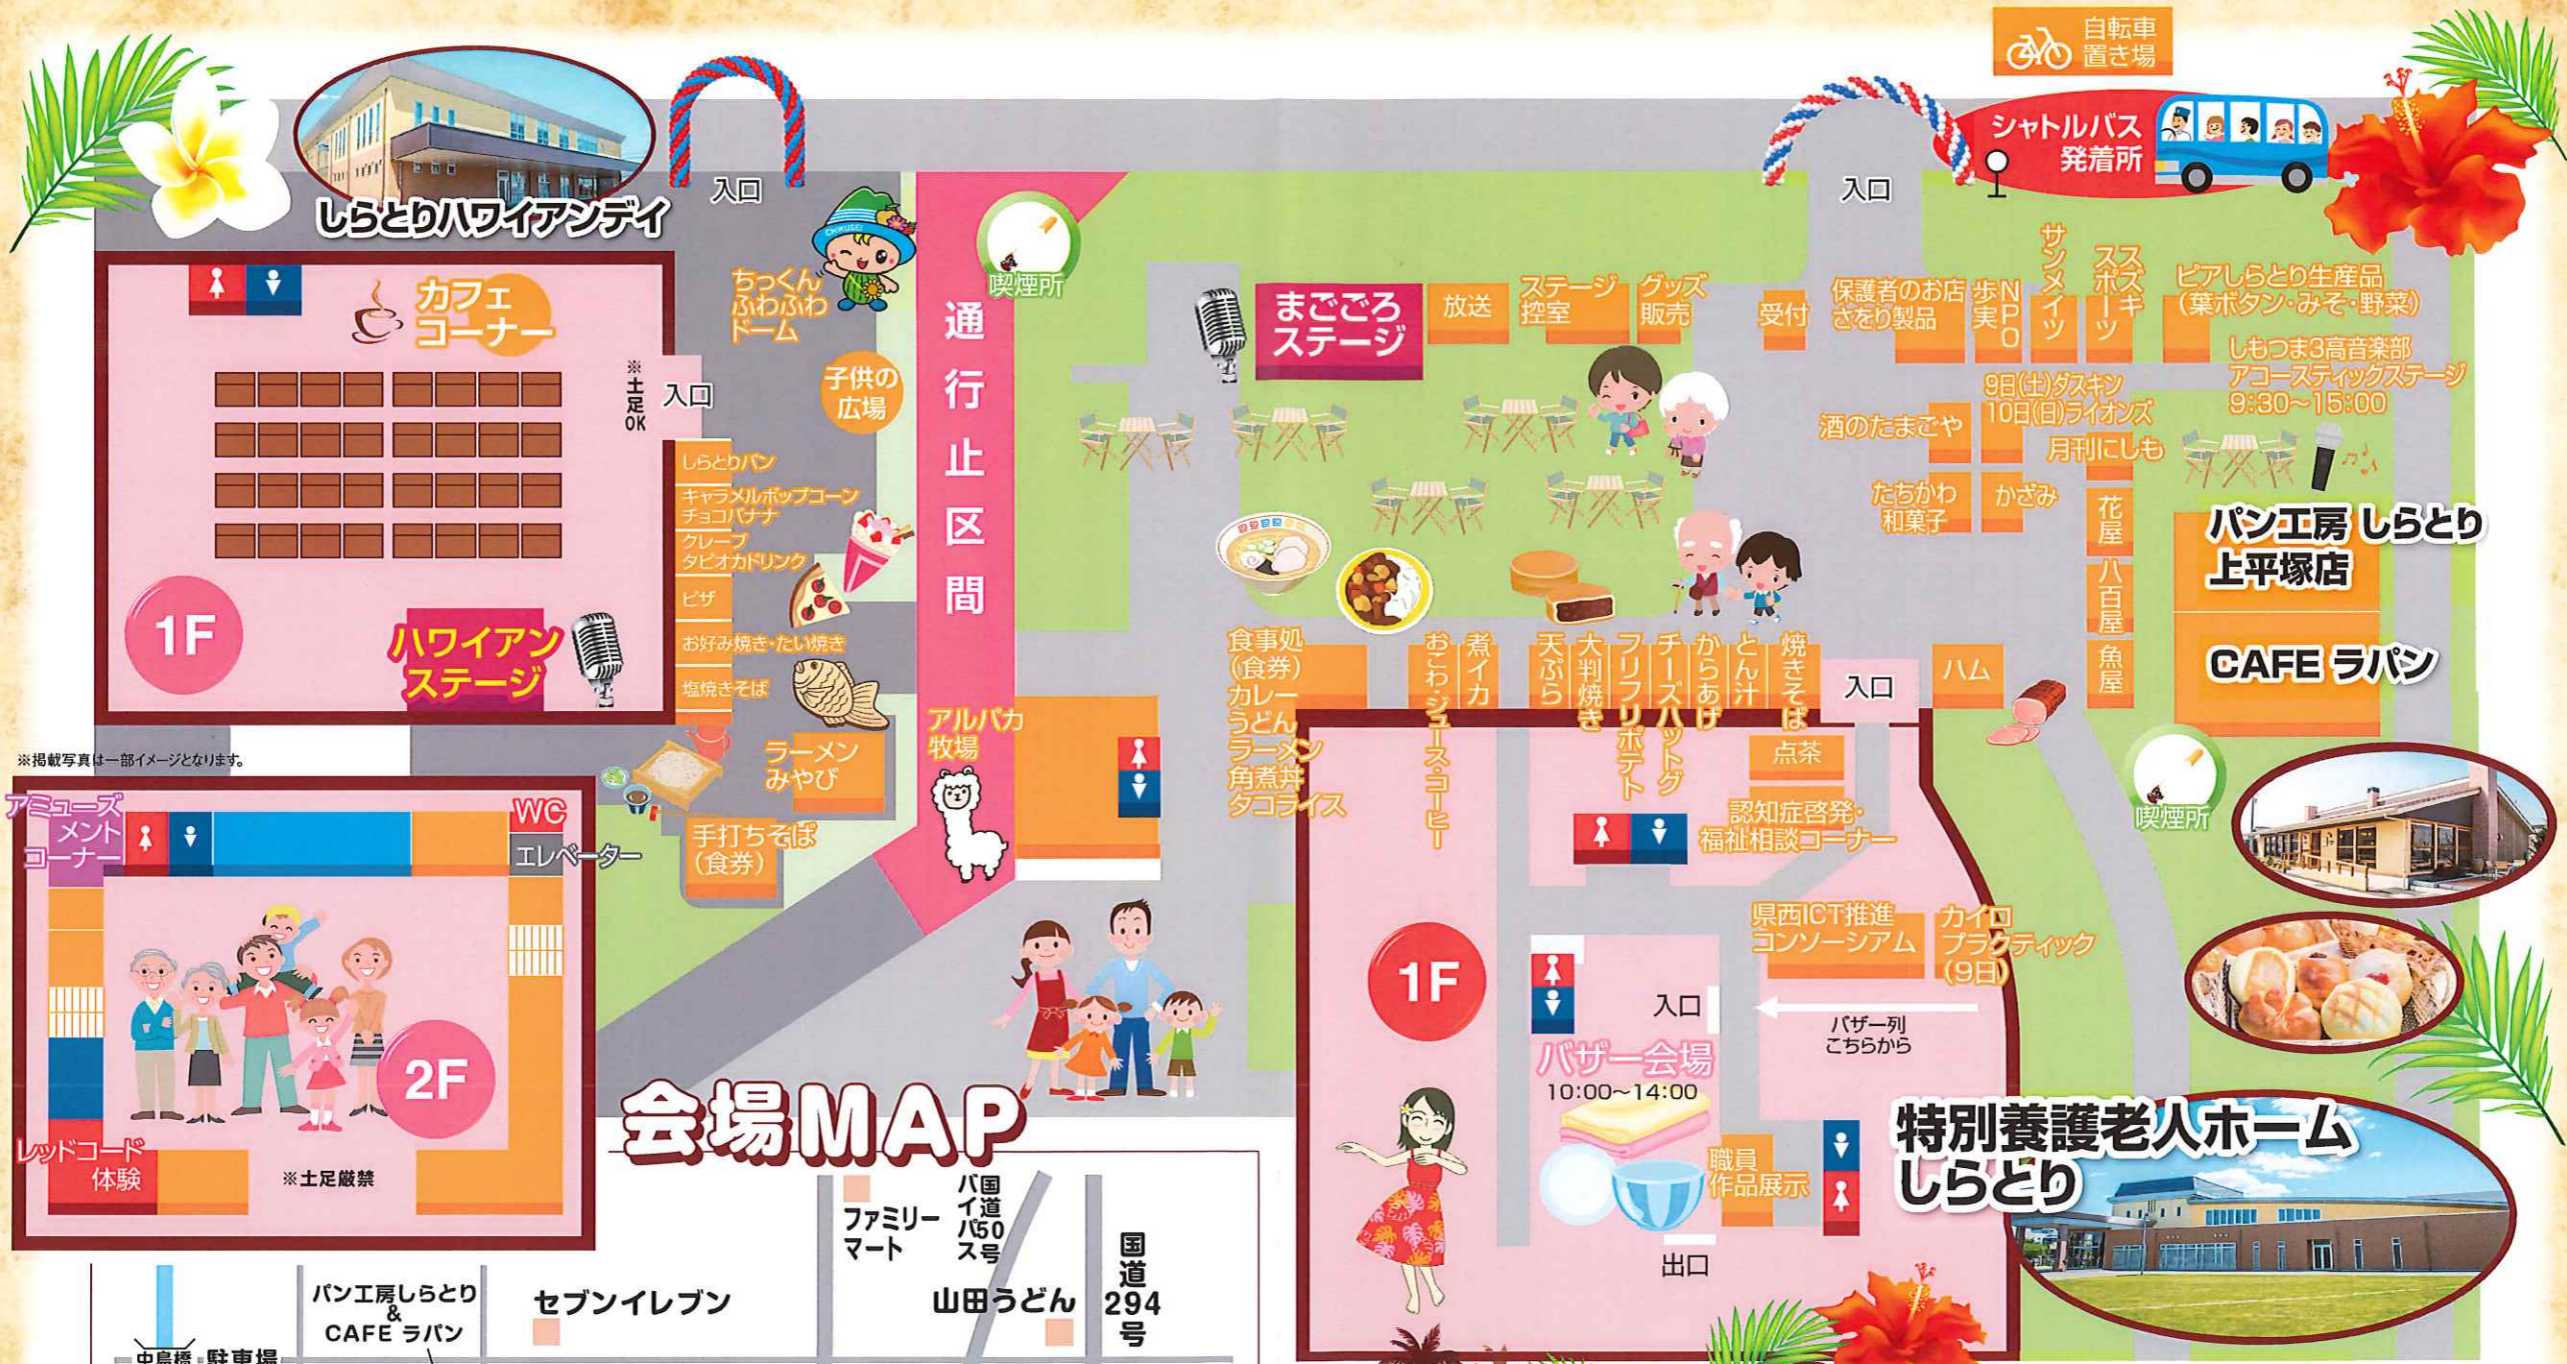

## しらとりまつり 2019 Shiratori Festival ステージプログラム

9日(土) まごころステージ (特養芝生敷地内)

時間	内容	団体名
9:30~	桜魁ステージ(お笑い芸人等)	桜魁
10:35~	よさこいソーラン	真壁桜乃舞
11:00~	昭和歌謡	いがっぺボイズ
11:25~	昭和歌謡&ダンス	斬波
12:00~	吹奏楽演奏	下館小学校
12:25~	よさこいソーラン	桜舞姫
12:50~	桜魁ステージ(お笑い芸人等)	桜魁
13:20~	フラダンス	カ・レイ・ロクラニ
13:45~	吹奏楽演奏	下館第一高等学校
14:15~	チアリーディング	白鷗大学ダンス部
14:40~	和太鼓演奏	しらとりふれあい太鼓
15:00~	大抽選会	実行委員会

カフェラパン前

時間	内容	団体名
9:30~	アコースティックステージ	しもつま3高 音楽部

ハワイアンステージ (ハワイアンデイ内ステージ)

時間	内容	団体名
9:30~	大正琴演奏	大正琴 琴修会
10:00~	ギター弾き語り	こあくつ
10:25~	フラダンス・大道芸	レククラブ豊遊会
10:50~	園児お遊戯発表	橋保保育園
11:05~	二胡演奏	県西二胡遊会
11:30~	キッズダンス	eキッズリンク
11:55~	お遊戯発表(Y・M・C・A)	認定こども園なかだて
12:10~	合唱	五所小学校
12:25~	ハーモニカ演奏	関城ハーモニカクラブ
12:50~	日本舞踊	どんぐり会
13:15~	昭和歌謡&ダンス	斬波
13:50~	フラダンス	ハイビスカス
14:15~	劇・賛美歌	下館グローリーチャペル
14:35~	ジャズ演奏	下館工業ジャズバンド

※時間は変更になる場合があります。

ハワイアンステージ (ハワイアンデイ内ステージ)

時間	内容	団体名
9:15~	バンド演奏	AJEXwithTakuya
10:00~	よさこいソーラン	女方華の舞い
10:15~	演歌歌手ショー	ゆうき男
10:40~	ダンス(バプリカ)	放課後等デイサービス
10:50~	演歌歌手ショー	藤井ゆみこ たかみ値
11:25~	フラダンス	レファ・フラ
11:45~	日本舞踊	ひまわり会
12:10~	桜魁ステージ(お笑い芸人等)	桜魁
13:05~	演歌歌手ショー	藤井ゆみこ たかみ値
13:40~	フラダンス	柳田フラスタジオ
14:05~	演歌歌手ショー	千葉一夫
14:40~	阿波踊り	南越谷阿波踊り帆波衣連

# 会場MAP

2019  
**しらとりまつり**  
 Shiratori Festival  
 Shiratori Festival map

※掲載写真は一部イメージとなります。

※土足厳禁

喫煙所

特別養護老人ホーム  
しらとり